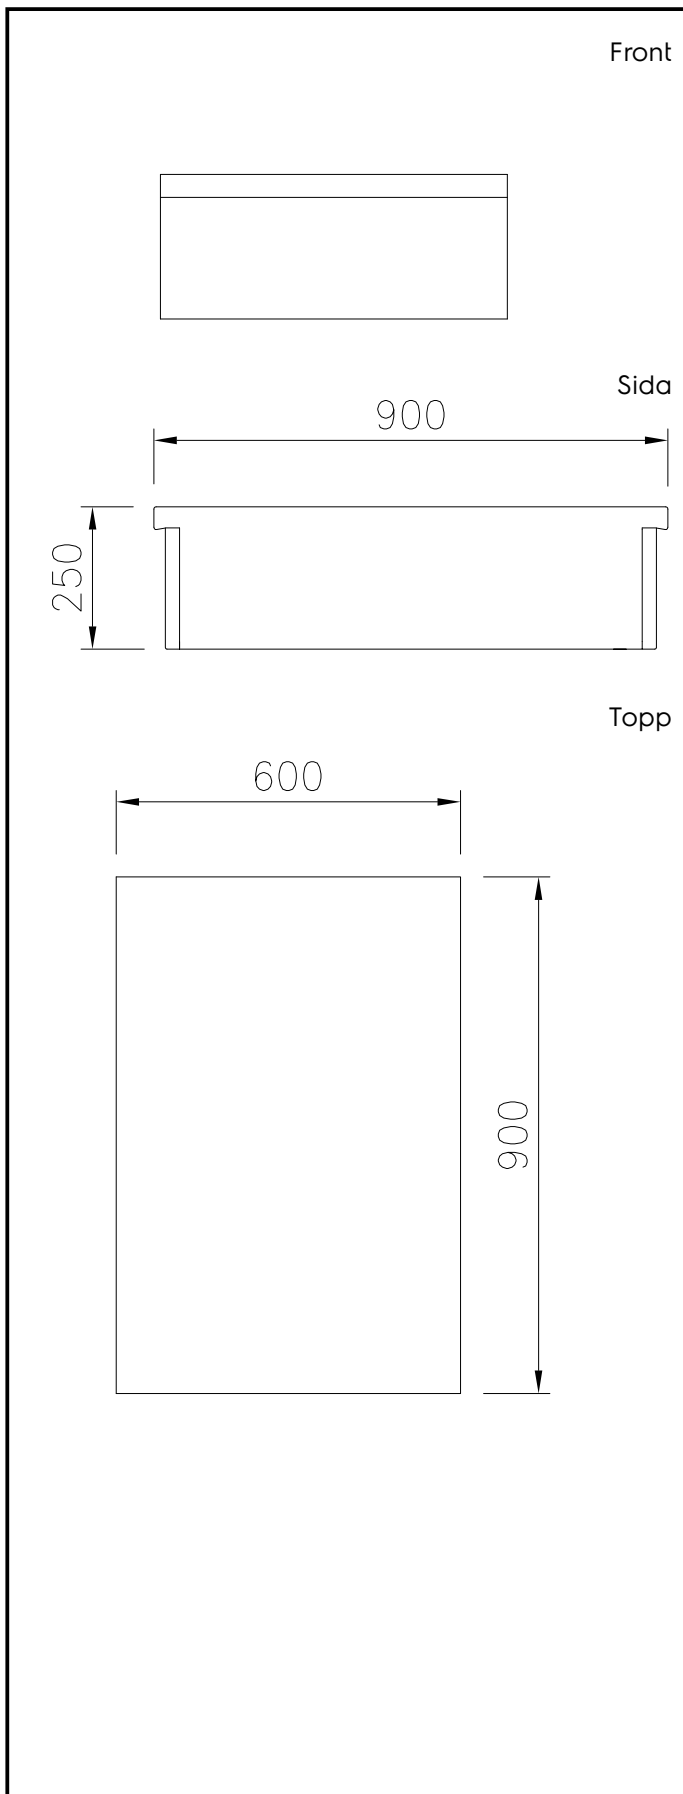

Kort specifikation

Pos.

Stängd enhet, 600 mm bred, konstruerad enligt DIN 18860-2 med 20 mm droppkant. Tillverkad i en robust ramkonstruktion. Arbetsyta i 2 mm 1.4301 (AISI 304). Släta arbetsytor som är enkla att rengöra. THERMODUL-Anslutningssystem ger arbetsytor med minimala skarvar som gör att fett och smuts inte kan tränga ner mellan enheterna.

Kapslingsklass IPX5

Konfiguration: Enheten betjänas från en sida.

Huvudfunktioner

- Servicevänlig, alla viktiga komponenter kan nås från framsidan.
- THERMODUL-anlutningssystemet ger en arbetsyta utan skarvar som inte släpper igenom smuts när enheterna är sammankopplade. Detta underlättar då en enhet behöver avlägsnas vid byte eller service.

Viktig information

Yttermått, bredd	
589160 (MCNABAFOOO)	600 mm
Yttermått, djup	900 mm
Yttermått, höjd	250 mm
Nettovikt:	25 kg